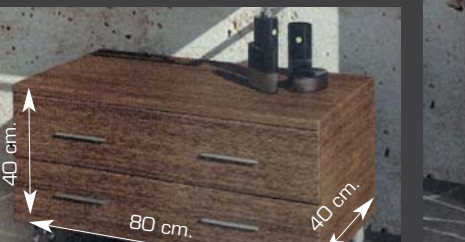

AUXILIARES

Módulo	Pta. ciega	Pta. vitrina
Colgar 30	100 €	115 €
Colgar 50	110 €	125 €
Columna 30	175 €	195 €