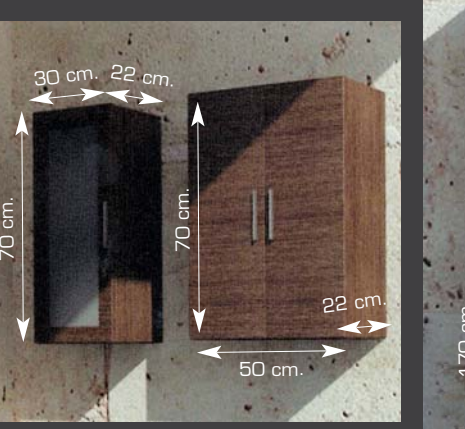

AUXILIARES

Módulo	Pta. ciega	Pta. vitrina
Colgar 30	100 €	115 €
Colgar 50	110 €	125 €
Columna 30	175 €	195 €